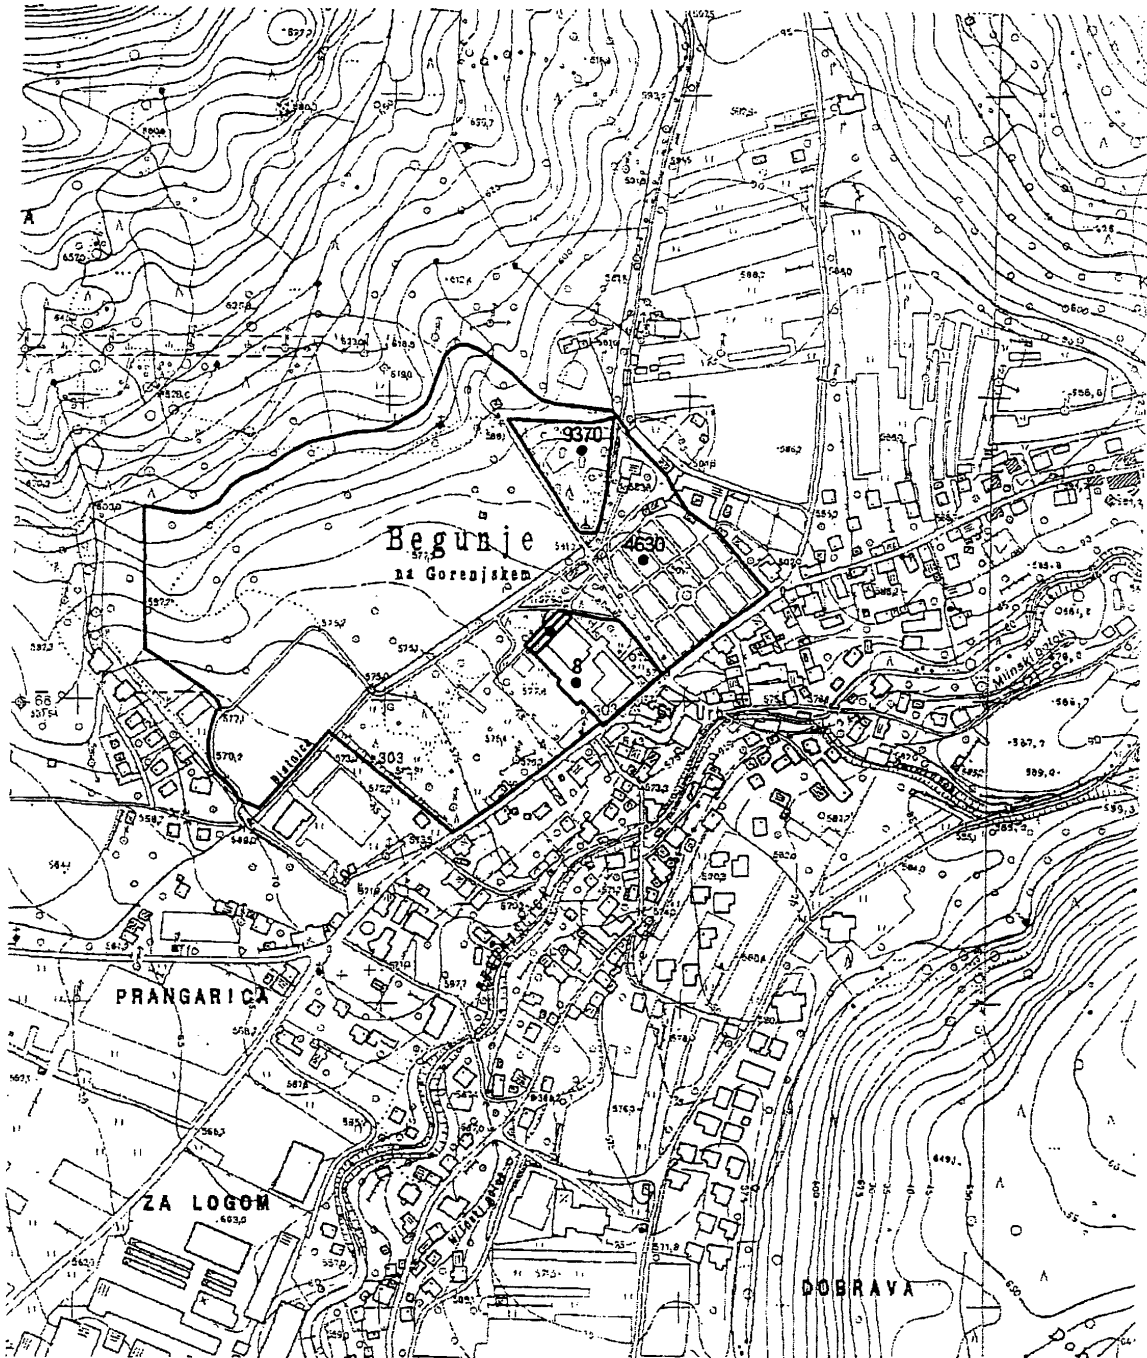

Datum izrisa : 27.08.1999

TTN5 RADOVLJICA 23

EŠD 7, 8, 4630, 9370

- Centroid
- ▭ Varovano območje

Vir podatkov:
- Ministrstvo za kulturo, Uprava RS za kulturno dediščino, ZBIRNI REGISTER DEDIŠČINE (območja in centriodi enot dediščine)
Vir za kartografsko osnovo:
- Temeljni topografski načrt 1:5000, 1:10000, Geodetska uprava RS

Merilo: 1:5000